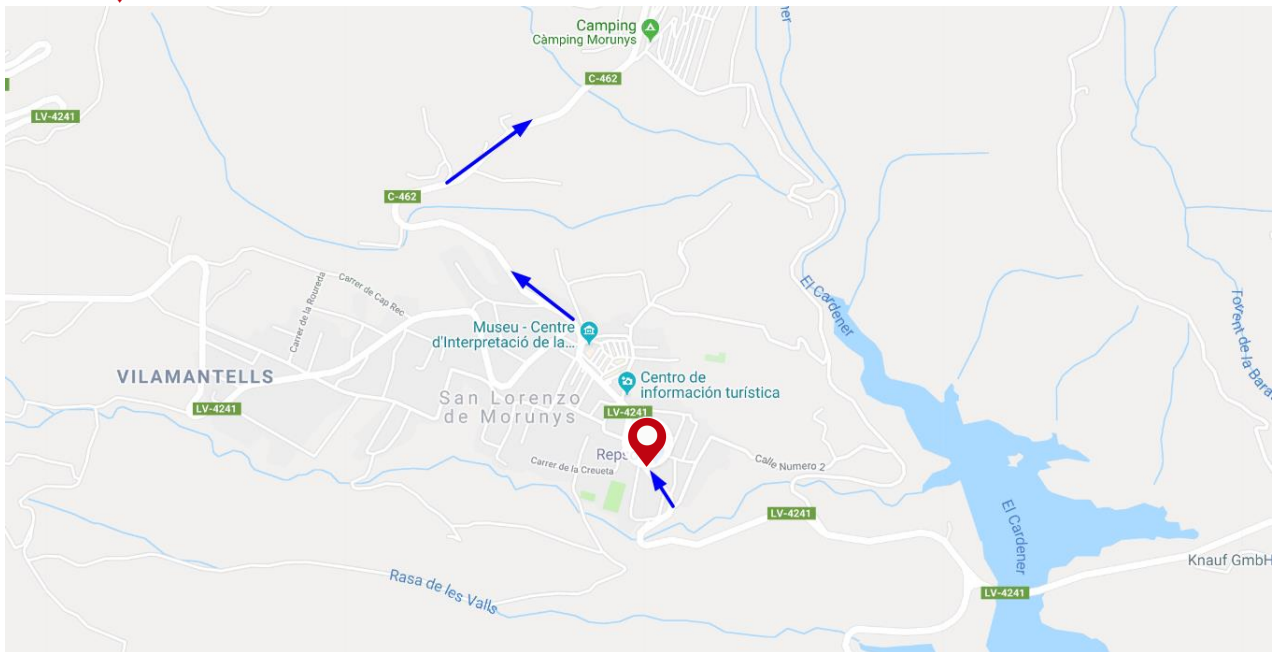

SALIDA/LLEGADA

41°21'03.3"N 2°07'11.7"E

CP MONTSERRAT PARC

41°36'08.1"N 1°44'15.1"E 

CP MÓN SANT BENET

41°44'34.6"N 1°54'03.2"E

CP RESTAURANT BON DIA

42°08'03.6"N 1°35'35.1"E

CP LA POBLA DE LILLET

42°14'36.0"N 1°58'23.4"E

CP RIPOLL

42°12'03.4"N 2°11'26.5"E

CP SANT FELIU DE CODINES

41°41'19.7"N 2°09'50.0"E

CP RELLINARS

 **41°38'14.0"N 1°54'39.1"E**