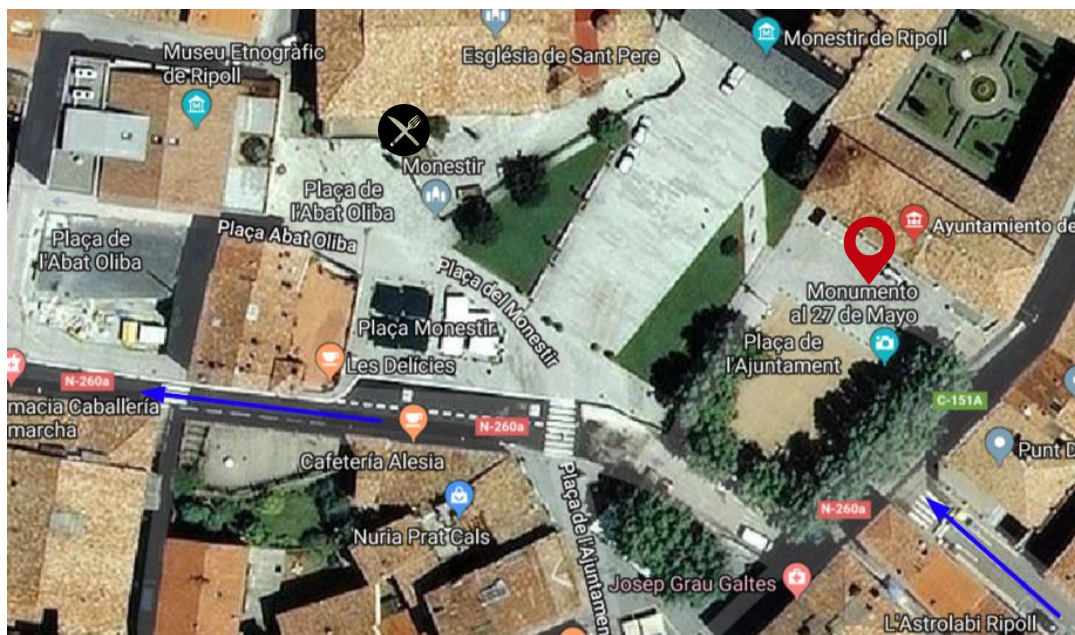

SALIDA/LLEGADA

41°21'03.3"N 2°07'11.7"E

CP MONTSERRAT PARC

41°36'08.1"N 1°44'15.1"E 

CP MÓN SANT BENET

41°44'34.6"N 1°54'03.2"E

CP RESTAURANT BON DIA

42°08'03.6"N 1°35'35.1"E

CP LA POBLA DE LILLET

42°14'36.0"N 1°58'23.4"E

CP RIPOLL

42°12'03.4"N 2°11'26.5"E

CP SANT FELIU DE CODINES

41°41'19.7"N 2°09'50.0"E

CP RELLINARS

 **41°38'14.0"N 1°54'39.1"E**