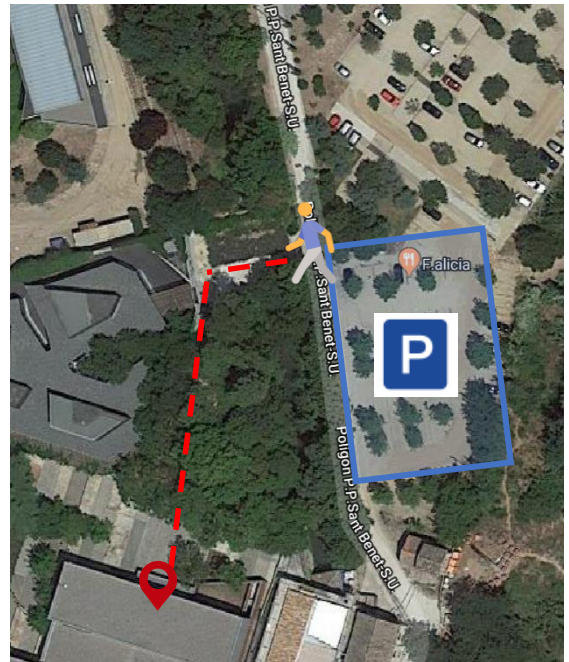

SALIDA/LLEGADA

41°21'03.3"N 2°07'11.7"E

CP MONTSERRAT PARC

41°36'08.1"N 1°44'15.1"E 

CP MÓN SANT BENET

41°44'34.6"N 1°54'03.2"E

CP RESTAURANT BON DIA

42°08'03.6"N 1°35'35.1"E

CP LA POBLA DE LILLET

42°14'36.0"N 1°58'23.4"E

CP RIPOLL

42°12'03.4"N 2°11'26.5"E

CP SANT FELIU DE CODINES

41°41'19.7"N 2°09'50.0"E

CP RELLINARS

 **41°38'14.0"N 1°54'39.1"E**